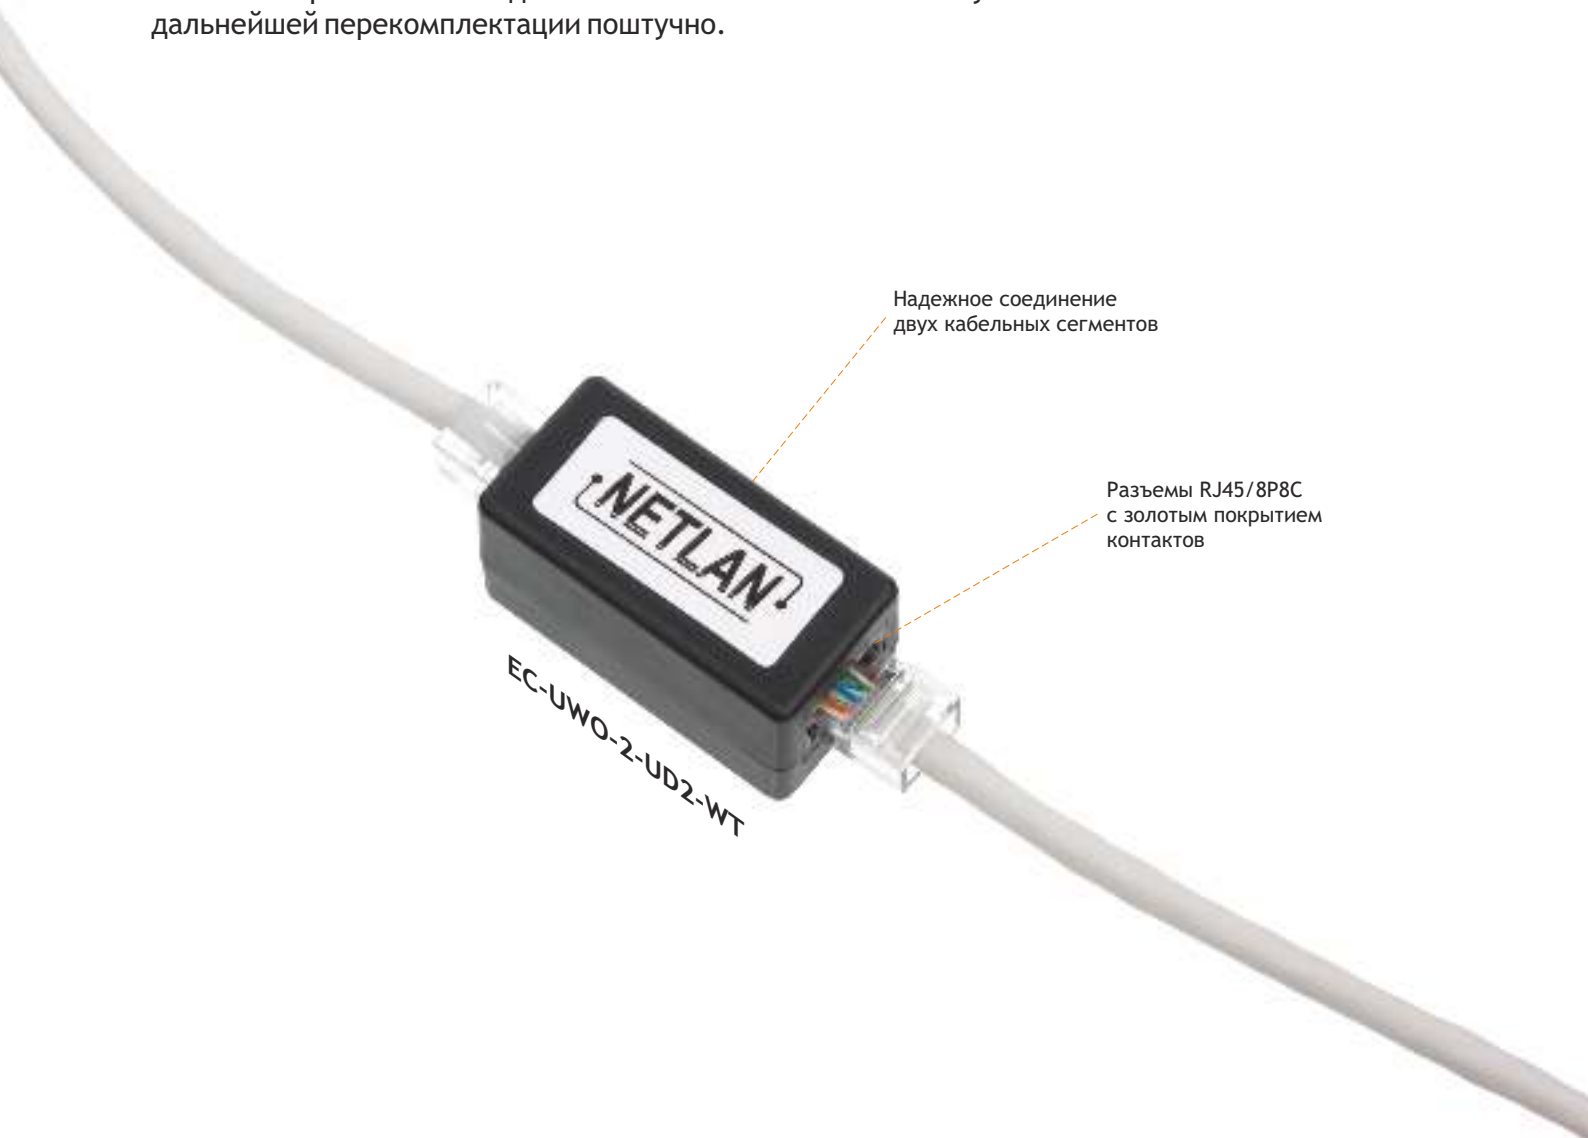

EC-UCB-55-UD2-BK-10

Кабельный соединитель NETLAN

RJ45-RJ45 (8P8C), Кат.5е, неэкран.,
черный, уп-ка 10шт.

- ✓ Надежное соединение двух кабельных сегментов
- ✓ Возможность дальнейшей перекоммутации

Проходные кабельные соединители **EC-UCB-55-UD2-BK-10** с разъемами RJ45-RJ45 (8P8C) представляют собой универсальное и функциональное решение для соединения двух кабельных сегментов. Пара коннекторов и устройство для обжима всегда найдется в арсенале монтажника, что позволяет с легкостью применять данные соединители. Это решение идеально для ситуаций, в которых требуется удлинение или ремонт постоянной линии. К тому же, данный соединитель создает разъемный контакт, позволяющий легко переключить один кабель на другой при необходимости.

Проходные соединители выполнены в чёрном цвете и соответствуют категории 5е. Разводка кабеля производится по двум стандартам: T568A или T568B.

Все розетки и соединители NETLAN поставляются упаковками по 10шт. с возможностью дальнейшей перекоммутации поштучно.

Надежное соединение
двух кабельных сегментов

Разъемы RJ45/8P8C
с золотым покрытием
контактов

Производитель оставляет за собой право изменять внешний вид и характеристики товара, не снижая его потребительских свойств.

ХАРАКТЕРИСТИКИ

Артикул	ЕС-UCB-55-UD2-BK-10
Категория	5е
Полоса пропускания	100 МГц
Исполнение	Неэкранированное
Способ соединения	Через коннекторы
Тип портов	RJ45/8P8C-RJ45/8P8C
Схема разводки	T568A/B
Монтаж	-
Цвет	Черный
Размеры, ШxВxГ, мм	24x26x47
Соответствие стандартам	Соответствуют требованиям стандартов: ISO/IEC 11801, EN 50173 и TIA/EIA-568
Поддерживаемые приложения	10BASE-T, 100BASE-TX, 100BASE-T4, 1000BASE-T, ATM-25, ATM-51, ATM-155, 100VG-AnyLan, TR-4, TR-16 Active, TR-16 Passive
Диапазоны температур, С	Хранение от -40 до +70. Эксплуатация от 0 до +70
Упаковка	Индивидуальный полиэтиленовый пакет + групповой пакет, по 10 шт. в пачке
Гарантия	1 год