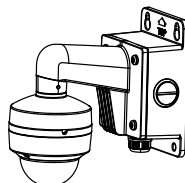

## Аксессуары

DS-1259ZJ

Монтажная коробка для  
потолочной установки  
под углом

DS-1271ZJ-110

Подвесной кронштейн

DS-1272ZJ-110B

Кронштейн для  
установки на стену

DS-1272ZJ-110

Кронштейн для  
установки на стену

DS-1280ZJ-DM18

Монтажная коробка

DS-1258ZJ

Кронштейн для  
установки на стену

DS-1275ZJ-SUS

Кронштейн для  
установки на столб  
(стойку)