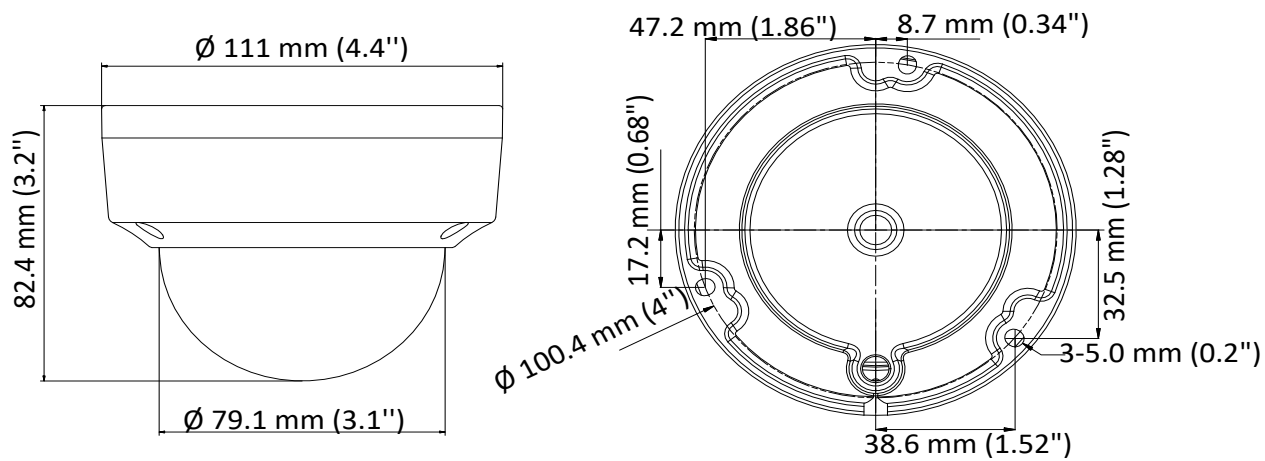

## Спецификации

<b>Камера</b>	
Матрица	2 Мп Progressive Scan CMOS
Стандарт передачи сигнала	PAL/NTSC
Частота кадров	PAL: 1080P @ 25 к/с NTSC: 1080p @ 30 к/с
Разрешение	1920 × 1080
Чувствительность	0.005 лк @ (F1.2, AGC вкл), 0 лк с ИК-подсветкой
Скорость электронного затвора	PAL: от 1/25 до 1/50,000 с NTSC: от 1/30 до 1/50,000 с
Поддержка медленного затвора	Макс. 16 раз
Объектив	2.8 мм
Угол обзора, по горизонтали	106° (2.8 мм)
Крепление объектива	M12
Режим «день/ночь»	ИК-фильтр
Регулировка угла наблюдения	Поворот: от 0 до 355°, наклон: от 0 до 75°, вращение: от 0 до 355°
Синхронизация	Внутренняя синхронизация
WDR	≥ 120 дБ
<b>Меню</b>	
AGC	Высокий/Средний/Низкий
Режим «день/ночь»	Автоматич. /Цветн. /Ч/б
Режим изображения	STD/HIGH-SAT
HLC	Есть
BLC	Есть
WDR	Есть
3D DNR	Уровень 1 - 9
Язык	Английский
Функции	Яркость, резкость, 3D DNR, зеркалирование, интеллектуальная ИК-подсветка
<b>Интерфейсы</b>	
Видеовыход	1 аналоговый HD-выход
Кнопка переключения	TVI/AHD/CVI/CVBS
<b>Основное</b>	
Рабочие условия	От -40 до + 60 °С; влажность: 90% или меньше (без конденсата)
Питание	DC 12 В ± 25% <i>*Рекомендуется использовать отдельный адаптер питания для каждой камеры.</i>
Потребляемая мощность	Макс. 4.6 Вт
Уровень защиты	IP67, IK10
Материал	Металл
Дальность ИК-подсветки	До 30 м
Размеры	∅ 111 × 82.4 мм (∅ 4.4" × 3.2")
Масса	Приблиз. 374 г

**Доступные модели**

DS-2CE57D3T-VPITF (2.8 мм)

**Размеры**