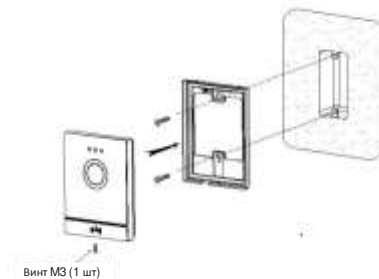

## 1. Название частей

- 1) Светодиодная подсветка
- 2) Объектив камеры
- 3) Микрофон
- 4) Кнопка вызова
- 5) Динамик
- 6) Регулировка угла обзора камеры
- 7) Разъем для подключения замка
- 8) Регулятор громкости
- 9) Разъем для подключения монитора

## 2. Подключение и установка

- ① Зафиксируйте кронштейн на стене.
- ② Подключите разъемы №1, 2, 3, 4 на тыльной стороне вызывной панели с разъемами монитора как показано на схеме.
- ③ Разместите вызывную панель на кронштейне.
- ④ Подключите замок к терминалу как показано на схеме.
- ⑤ Затяните винт снизу вызывной панели.

### 4. Спецификация

модель	DRC-4M				
номинальное напряжение	12 В (от монитора)				
подключение	4 провода к монитору				
	2 провода к реле замка				
стандарт передачи видео	NTSC или PAL				
тип матрицы	C-MOS				
коммуникация	полный дуплекс				
минимальное освещение	0.1 люкс (на расстоянии 300 мм)				
светодиодная подсветка	встроенная (включается в темное время суток)				
угол обзора	по горизонтали: 75°, по вертикали: 55°				
регулировка угла обзора	на 10° вверх/вниз/влево/вправо				
рабочие температуры	-10°C (тестировалась при -40°C)~+40°C				
размеры (мм)	112.2(ш) x 146.2(в) x 44.3(г)				
расстояние (в зависимости от диаметра кабеля)	диаметр	∅0.5	∅0.65	∅0.8	∅1
	расстояние (м)	28 м	50 м	70 м	115 м