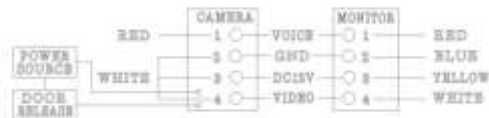

## 2. Подключение и установка

- ① Зафиксируйте кронштейн на стене.
- ② Подключите разъемы №1, 2, 3, 4 на тыльной стороне вызывной панели с разъемами монитора как показано на схеме.
- ③ Разместите вызывную панель на кронштейне.
- ④ Подключите замок к терминалу как показано на схеме.
- ⑤ Затяните винт снизу вызывной панели.