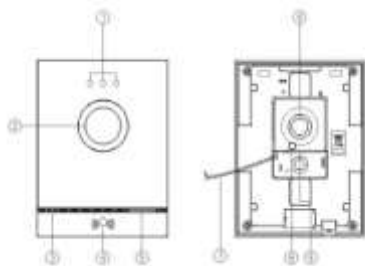

## 1. Название частей

- 1) Светодиодная подсветка
- 2) Объектив камеры
- 3) Микрофон
- 4) Кнопка вызова
- 5) Динамик
- 6) Регулировка угла обзора камеры
- 7) Разъем для подключения замка
- 8) Регулятор громкости
- 9) Разъем для подключения монитора

### 4. Спецификация

модель	DRC-4M				
номинальное напряжение	12 В (от монитора)				
подключение	4 провода к монитору				
	2 провода к реле замка				
стандарт передачи видео	NTSC или PAL				
тип матрицы	C-MOS				
коммуникация	полный дуплекс				
минимальное освещение	0.1 люкс (на расстоянии 300 мм)				
светодиодная подсветка	встроенная (включается в темное время суток)				
угол обзора	по горизонтали: 75°, по вертикали: 55°				
регулировка угла обзора	на 10° вверх/вниз/влево/вправо				
рабочие температуры	-10°C (тестировалась при -40°C)~+40°C				
размеры (мм)	112.2(ш) x 146.2(в) x 44.3(г)				
расстояние (в зависимости от диаметра кабеля)	диаметр	∅0.5	∅0.65	∅0.8	∅1
	расстояние (м)	28 м	50 м	70 м	115 м