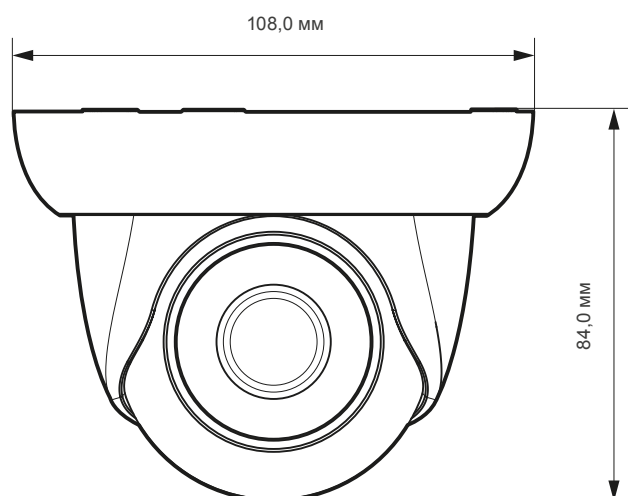

НED1PR3/НED3PR3 ИНФОРМАЦИЯ ДЛЯ ЗАКАЗА

РЕКОМЕНДУЕМЫЕ АКСЕССУАРЫ

КРОНШТЕЙНЫ

НQA-WK	Настенный кронштейн для купольных и шарообразных камер
НBS2-BB	Соединительная коробка
HEJB	Соединительная коробка
НB34S2-СM	Угловой кронштейн (для использования с НBS2-BB или HEJB)
НQA-PM	Кронштейн для установки на вертикальном столбе (для использования с НBS2-BB или HEJB)

СОВМЕСТИМОСТЬ

НEN041**X	4-канальный сетевой видеорегиcтpатор Н.264 1080р (1 или 2 Тбайт)
НEN081**X	8-канальный сетевой видеорегиcтpатор Н.264 1080р (2, 4 или 6 Тбайт)
НEN161**X	16-канальный сетевой видеорегиcтpатор Н.264 1080р (3 или 6 Тбайт)

* 4-канальные модели NVR поддерживают камеры с разрешением 3 МП только в том случае, когда они находятся в режиме 1080р

** обозначает дополнительные варианты моделей NVR

ИНФОРМАЦИЯ ДЛЯ ЗАКАЗА

IP-КАМЕРЫ HONEYWELL СЕРИИ PERFORMANCE

НED1PR3	Шарообразная IP-камера с ИК-подсветкой с функцией TDN для установки внутри/вне помещений, 1/3-дюймовая КМОП-матрица, 1,3 МП, объектив с фиксированным фокусным расстоянием 2,8 мм, 12 ИК-светодиодов, PoE, H.264
НED3PR3	Шарообразная IP-камера с ИК-подсветкой с функцией TDN для установки внутри/вне помещений, 1/3-дюймовая КМОП-матрица, 3 МП, объектив с фиксированным фокусным расстоянием 2,8 мм, 12 ИК-светодиодов, PoE, H.264

РАЗМЕРЫ

НED1PR3/НED3PR3